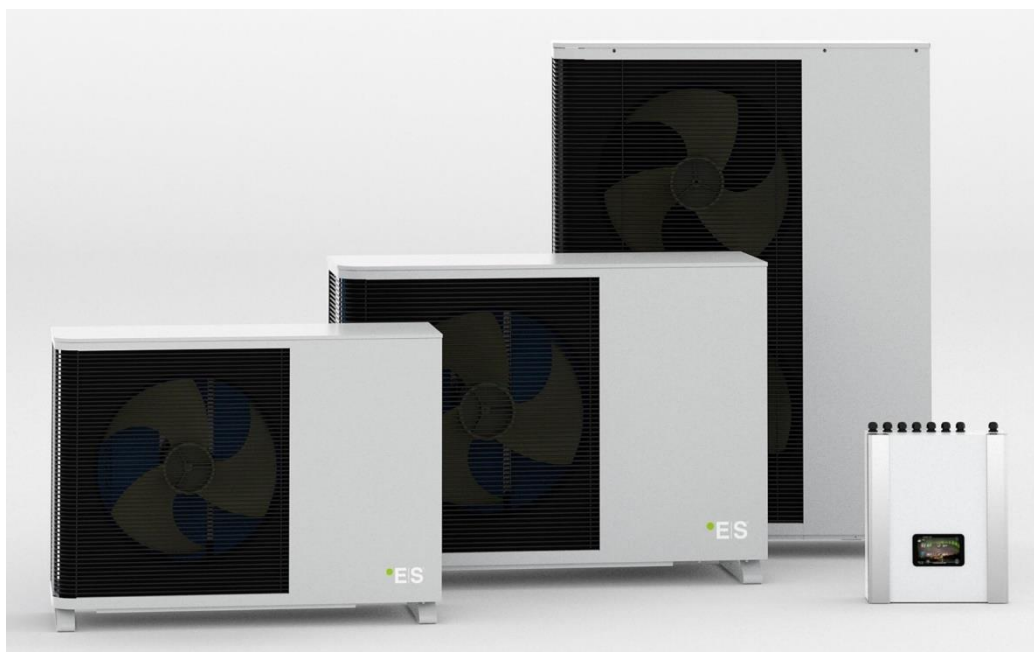

Monoblok toplotne pumpe sa unutarnjom kontrol box jedinicom

ES AWC R32; Unutarnja Kontrol box jedinica AWC i Vanjska AW jedinica (DC Inverter toplotna pumpa zrak/voda R32)			Cjene su u KM sa plaćenim PDV-om		
Monoblok (plin R32, tiha verzija)			Cjena po dijelovima	Ukupna cijena	kW A7/W35
Broj artikla	Model	Naziv			
120295	AWC6/19-R32-M	Zrak/voda unutarnja control box jedinica	1.386,10	5.949,50	6,5 kW
120290	AW6-R323-M	Zrak/voda 6kW vanjska jedinica 230V/1ph	4.563,40		
120295	AWC6/19-R32-M	Zrak/voda unutarnja control box jedinica	1.386,10	6.676,75	9,2 kW
120291	AW9-R323-M	Zrak/voda 9kW vanjska jedinica 230V/1ph	5.290,64		
120295	AWC6/19-R32-M	Zrak/voda unutarnja control box jedinica	1.386,10	7.038,05	11,6 kW
120292	AW12-R323-M	Zrak/voda 12kW vanjska jedinica 230V/1ph	5.651,95		
120295	AWC6/19-R32-M	Zrak/voda unutarnja control box jedinica	1.386,10	9.818,90	15,3 kW
120293	AW15-R323-M	Zrak/voda 15kW vanjska jedinica 400V/3ph	8.432,80		
120295	AWC6/19-R32-M	Zrak/voda unutarnja control box jedinica	1.386,10	10.143,55	19 kW
120294	AW19-R323-M	Zrak/voda 15kW vanjska jedinica 400V/3ph	8.757,45		