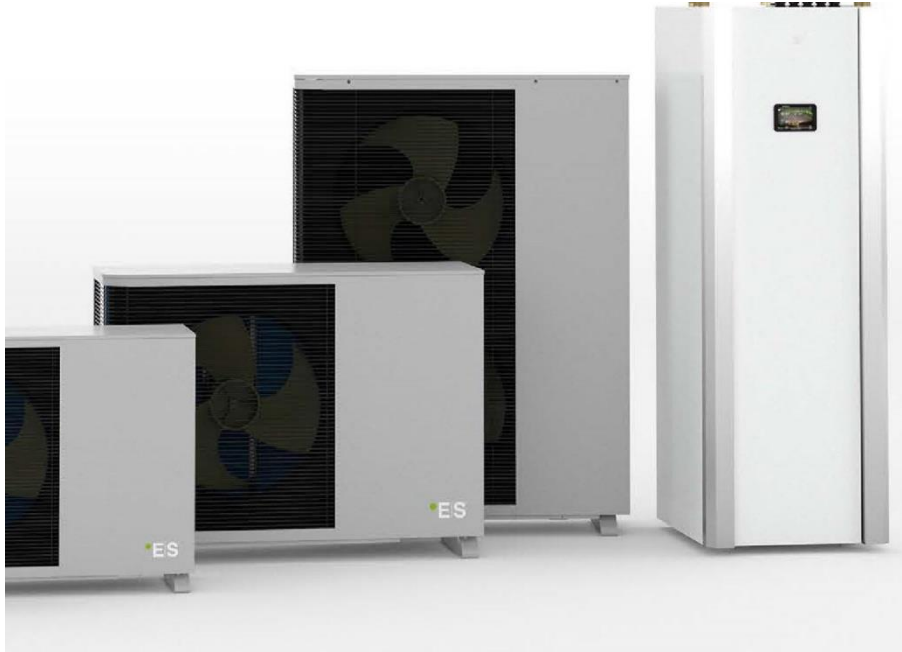

Monoblok toplotne pumpe sa unutarnjom kontrol box jedinicom i tankom 250 litara sanitarne vode

ES AWST R32; Unutarnja Kontrol box jedinica sa tankom 250 litara sanitarne vode AWST i Vanjska AW jedinica (DC Inverter toplotna pumpa zrak/voda R32)			Cjene su u KM sa plaćenim PDV-om		
Monoblok (plin R32, tiha verzija)			Cjena po dijelovima	Ukupna cijena	kW A7/W35
Broj artikla	Model	Naziv			
120329	AWST6/15-R32-M	Zrak/voda 6-15kW, V6 displey na dodir, 250 lit. tank sanitarne vode, 400/230V,3-ph (unutarnja)	6.315,70	10.879,10	6,5 kW
120290	AW6-R323-M	Zrak/voda 6 kW monobloc vanjska jedinica 230V/1ph	4.563,40		
120329	AWST6/15-R32-M	Zrak/voda 6-15kW, V6 displey na dodir, 250 lit. tank sanitarne vode, 400/230V,3-ph (unutarnja)	6.315,70	11.606,34	9,2 kW
120291	AW9-R323-M	Zrak/voda 9 kW monobloc vanjska jedinica 230V/1ph	5.290,64		
120329	AWST6/15-R32-M	Zrak/voda 6-15kW, V6 displey na dodir, 250 lit. tank sanitarne vode, 400/230V,3-ph (unutarnja)	6.315,70	11,967,65	11,6 kW
120292	AW12-R323-M	Zrak/voda 12 kW monobloc vanjska jedinica 230V/1ph	5.651,95		
120329	AWST6/15-R32-M	Zrak/voda 6-15kW, V6 displey na dodir, 250 lit. tank sanitarne vode, 400/230V,3-ph (unutarnja)	6.315,70	14.748,50	15,3 kW
120293	AW15-R32-M	Zrak/voda 15 kW monobloc vanjska jedinica 400V/3ph	8.432,80